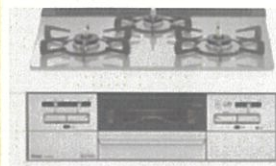

(オプション・取付工事費別途)

TOTO
洗面化粧台 サクア

※掲載写真はイメージ写真であり多少異なる場合がございます。

SAQUA

リフォームにお勧め
ひろびろ陶器ボウル
キレイ除菌水

サクア洗面台・ミラーキャビネット
化粧台 2段引き出し
化粧鏡 3面鏡 LED照明
水栓金具 エアスイング水栓

メーカー希望小売価格316,360円(税込)を

45%OFF

173,900円(税込)

(オプション・取付工事費別途)

TOTO
ウォシュレット一体型トイレ ネオレスト
NEOREST
お掃除簡単トイレ!

※掲載写真はイメージ写真であり多少異なる場合がございます。

⑤ 汚れツルリン

約1200℃で焼き上げた、ナノレベルにならぬ陶器表面だから、汚れがツルツルと落ちてずときれい
セフィオンテクト / プレミスト / トルネード洗浄

⑥ おそうじ超ラク

凹凸をそぎ落としたカタチで、便器フチ裏もいからサッとひとふき、お手入れかんたん
フチなし形状 / お掃除しやすいデザイン

※掲載写真はイメージ写真であり多少異なる場合がございます。

42%OFF

リンナイRHS31W35T2DGAHV
メーカー希望小売価格212,300円(税込)を

123,100円(税込)

(取付工事費別途)

DELICIA

公式アプリ「R RECIPE」と対応コンロがあれば、アプリオート調理が可能に。
「Leggiero」専用のレシピも随時追加され、プロ監修の多彩なレシピが毎日の献立や料理をサポートしてくれます。