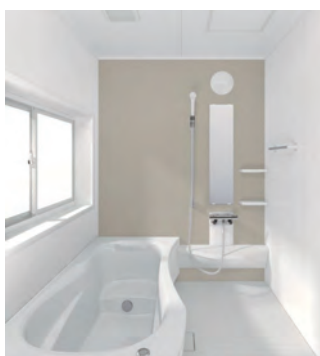

美しいツヤとなめらかさで汚れにくく、「スゴピカキレイ」が長持ち。

スゴピカ水栓

水アカが残りやすい新素材だからできた水栓。

パナソニック オフローラ

AR 1616(1坪サイズ)
メーカー希望 1,371,150円(税込)
小売価格

562,540円 (税込) **58% OFF**
(オプション・取付工事費・処分費別途)

TOCLAS

カウンターの広さと使い勝手の良さを追求

洗面器やボトルが置ける便利なカウンター付き。
3Dエルゴデザインで洗いは広く、使いやすい空間に。

お手入れカンタン

うつくしフロアW
ダブルの溝で水はけの良さとお手入れしやすさを両立

エブリイ

1616(1坪サイズ)
メーカー希望 1,288,100円(税込)
小売価格

545,050円 (税込) **57% OFF**
(オプション・取付工事費・処分費別途)

グリンパ

インテリアにこだわる あなたにジャストなバスルーム