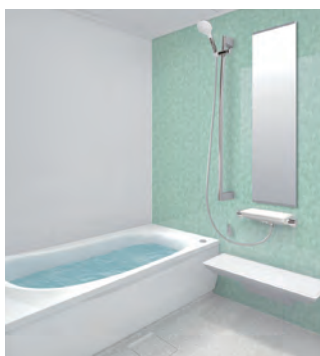

ショールームでは、**キッチン** **洗面** **トイレ** もご見学可能です。

TOTO

お掃除ラクラクほっカラリ床

入った瞬間から心地よく親水パワーでお掃除ラクラク

ゆるリラ浴槽

「気持ちいい」を科学したらこのカタチになりました

コンフォートシャワーバー高さも角度も自由自在
想像以上に爽快な浴び心地とアーチ形状で手すりとしても使いやすい

サザナ HTシリーズ