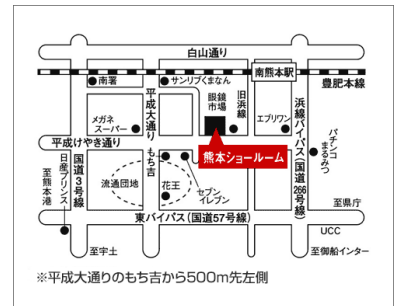

ショールームフェア 予約シート

必要事項をご記入いただき常便または下記ファックス番号にお送りください。
常便宛先.K-HK 不動産建設課 FAX.096-293-6969

氏名	フリガナ	TEL	mail
住所	〒		
予約	2月19日(土) ☐10:00~12:00 ☐12:00~14:00 ☐14:00~16:00		
検討箇所	まるごと	☐新築・建替え ☐増築 ☐改築（間取りの変更） ☐バリアフリー工事 ☐解体 ☐その他（ ）	
	内装	☐フロア貼り替え ☐畳替え ☐クロス貼り替え ☐障子張り替え ☐襖張り替え ☐網戸張り替え ☐和室塗り替え ☐室内クリーニング ☐室内ドア ☐カーテン・ブラインド ☐その他（ ）	
	設備	☐太陽光発電システム ☐浄化槽設置・撤去 ☐水道管洗浄 ☐配管工事 ☐水栓取付 ☐照明器具 ☐エアコン工事 ☐コンセント工事 ☐インターホン工事 ☐TVアンテナ工事 ☐その他（ ）	
	水廻り	☐トイレ ☐洗面化粧台 ☐システムキッチン ☐ユニットバス ☐給湯器 ☐オール電化 ☐その他（ ）	
	サッシ	☐断熱窓工事 ☐玄関ドア交換 ☐窓交換 ☐シャッター ☐その他（ ）	
	外回り	☐フェンス ☐カーポート ☐テラス・デッキ ☐門扉・門扉 ☐造園 ☐庭木剪定 ☐外壁塗装 ☐屋根塗装 ☐屋根葺き替え ☐その他（ ）	
	その他	☐シロアリ診断 ☐建物耐震診断 ☐建物売却相談 ☐その他（ ）	
その他、ご相談内容・ご希望の連絡方法や時間帯などございましたらご記入ください。			

※個人情報の取り扱いについて：ホンダ開発では、ご記入いただいた内容（個人情報）を建設工事・増改築工事・リフォーム工事の目的達成のために利用させていただきます。また、弊社不動産、保険、旅客、販売部門の義務遂行に必要な範囲内で利用します。ホンダ開発の個人情報保護の方針につきましては、下記ホームページをご覧ください。
→<https://www.honda-kaihatsu.co.jp/privacy/>

ショールームフェア会場

クリナップ熊本ショールーム
住所：熊本県熊本市南区田迎2-18-8
TEL：096-379-8844
営業時間：10:00～17:00
定休日：水曜日
※カーナビ等ご利用の際は、住所からの検索

建設業許可/国土交通省(般特-2)第9277号
二級建築士事務所 熊本県知事登録 第5172号

ホンダ開発株式会社

熊本事業部 〒869-1231 熊本県菊池郡大津町平川1500 本田技研工業(株)熊本製作所内
お問合せ先 ホンダ開発株式会社 熊本事業部 不動産建設課

お問い合わせは

096-293-6223

<https://www.hondakaihatsu.co.jp/form/contact/>