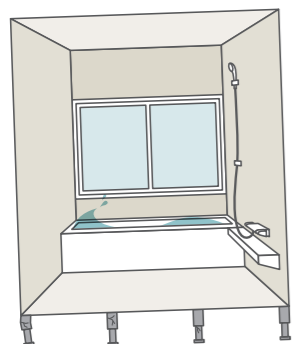

一般的なシステムバス

支柱だけで支えているので大きな揺れでは傾くことも