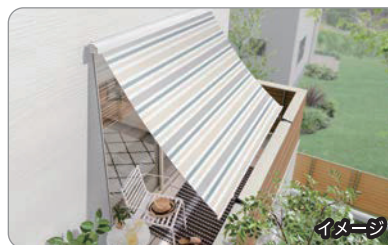

窓から入る光を遮断して、
部屋の中の涼しさを保ち
ます。

イメージ

夏の快適エコ対策

緑のカーテン

コラム 「緑のカーテン」とは？

緑のカーテンは、窓の外でつる科などの植物を育て、日差しを防ぐ方法です。暑い夏、日差しや外気温などの「暑さ」は、その多くが窓から入ってきます。優れた遮光・遮熱効果があり、眩しさを軽減とプライバシー保護にも役立つ一方でデメリットもあります。

- 育てるのに手間と時間がかかる
- 虫が寄ってくる場合がある
- 冬場には枯れてしまう
- 光の量を調節しづらい
- 外壁や設備の劣化が心配