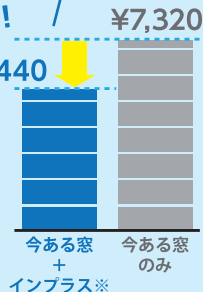

内窓

快適

室内の涼しい
空気が逃げにくい

エアコンで冷やされた
室内の空気をしっかり
キープ。

経済的

1か月約1,800円/
もおトク!!

断熱性能アップで
暖冷房費ダウンへ。

家の中で熱の出入りが大きいのが窓です。窓の断熱性能がアップすると、住まい全体の断熱性能もアップ。

※1 Low-E複層ガラスクリア(アルゴンガス入り)
※標準モデルによる試算であり、使用状況により異なります。
●LXL「インプラス」カタログより

手軽

1窓あたりの取付け
は約60分

今ある窓の内側に窓を
取付けるだけ。

インプラス

[今ある窓]

さらに

スタイルシェードで
遮熱効果もアップ