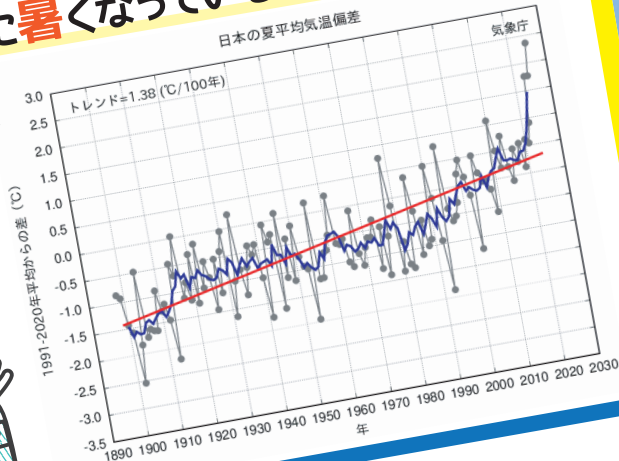

夏 “酷暑”を快適に! 夏のおすすめ リフォームキャンペーン

暑さの上、今後の物価高も気になる今年の夏。
快適でエコな暮らしをしませんか?

キャンペーン期間

2026
9/30(水)

お申し込み分
まで

こんなに暑くなっている! 日本の夏

気象庁
「日本の夏(6~8月)平均
気温偏差の経年変化
(1898~2025年)」より

夏の快適エコ対策