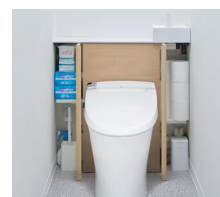

ひろびろシャワー

水が広がる“ひろびろシャワー”で、洗い物をスピードアップ。

アシストポケット・
シェルフ付

すっきりと、たっぷり、使いやすいと収納力が自慢です。

ノクト22

基本プラン 壁付型 カウンター高さ/850mm

メーカー希望
小売価格 1,343,980円(税込)

645,000円(税込) **52% OFF**

フルオート
便座洗浄

Wパワー脱臭+
ターボ脱臭
...etc.

※写真はイメージです。

便器周りの
お掃除がラクラク

便器周りは凹凸が少ないのでほこりが溜まりにくく、拭き掃除もラクラク。

収納に便利な
キャビネット。

お掃除道具やタオル、ト
イレットペーパーなど、
キャビネットの両側に
しっかり収納できます。

リフォレ シャワートイレグレードH1