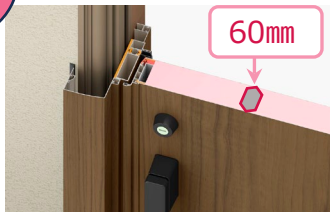

業界
トップクラスの
性能デザイン

リシエント玄関ドア3 デザインメニュー

先進的窓リノベ事業対応 ※金額はメーカー小売り希望価格税込
※工事費別途

高断熱仕様	S区分	補助金 11万円	採光なし	 17H型 木目調 ¥654,500 アルミ色 ¥574,200	 17N型 ¥607,200	 34H型 ¥619,000	 10A型 ¥1,445,950	 20A型 ¥2,116,950	 20C型 ¥1,225,950	リシエント玄関ドア3XEモデル 1月発売予定	
	A区分	補助金 8.7万円	採光あり	 12N型 木目調 ¥654,500 アルミ色 ¥579,700	 13N型 ¥654,500 ¥579,700	 14N型 ¥654,500 ¥579,700	 15N型 ¥568,700 ¥488,400	 16N型 ¥658,900 ¥579,700	 71N型 ¥654,500 ¥574,200		
断熱仕様 (K2)			採光なし	 41N型 木目調 ¥658,900 アルミ色 -	 42N型 ¥658,900	 43N型 ¥658,900	 44N型 ¥658,900	 45N型 ¥658,900	 72N型 ¥658,900		
				  M17型 木目調 ¥459,800 アルミ色 ¥391,600	クリエラスク クリエカ クリエターク ハンド アンティーク トリパイン イクリ ホート ダウンチェリー オーク アイホーリー マカニール チーク ラファンバールム シェイン オータム マット グレー ブラウン ブラック						※価格の目安は、片開きデザイン

Point
01

カバー工法ドア
〈業界一の高性能断熱仕様〉

60mm

今ある枠の上から、新しい枠を取付けるだけだから、壁や床を傷める心配はありません！

Point
02

スマートロックシステム
FamiLock