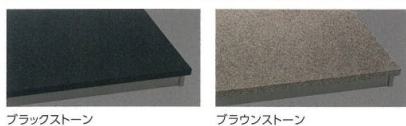

### 人造大理石トップ [グループ1]

奥行65cm・60cm 壁付1型・L型の場合

ワークトップ	通常加算価格 <sup>※4</sup>	キャンペーン価格
ステンレストップ (スムースドットエンボス)	-	-
[グループ1] 人造大理石トップ	◇ ¥52,800	◇ ¥0
[グループ2] 人造大理石トップ スリムデザイン	◇ ¥80,300	

※4 通常加算価格は奥行60cm 壁付(壁)幅1250mmの場合

センターキッチンの場合

ワークトップ	通常加算価格 <sup>※5</sup>	キャンペーン価格
[グループ1] 人造大理石トップ	-	-
[グループ2] 人造大理石トップ スリムデザイン 奥行97cm	◇ ¥38,500	◇ ¥0

※5 通常加算価格は奥行97cm ペンチシユラ型 幅1257.4mmの場合

※対象となる商品のみ適用となります。

スタイリッシュな  
人造大理石スリムデザインの  
キッチンカウンターが  
メーカー希望小売価格より

**¥50,000 OFF**

スリムな水平ラインがキッチンのイメージを変える。心も体も軽くなり、いつまでも新鮮な気分で調理を楽しめます。

ブラックストーン

ブラウンストーン

キッチンを引き立てるシャープなライン。ノイズのないデザインを採用しました。

ワークトップ [グループ3]	キャンペーン価格
人造大理石トップ スリムデザイン 厚さ10mm	メーカー希望小売価格より <b>¥50,000 OFF</b>