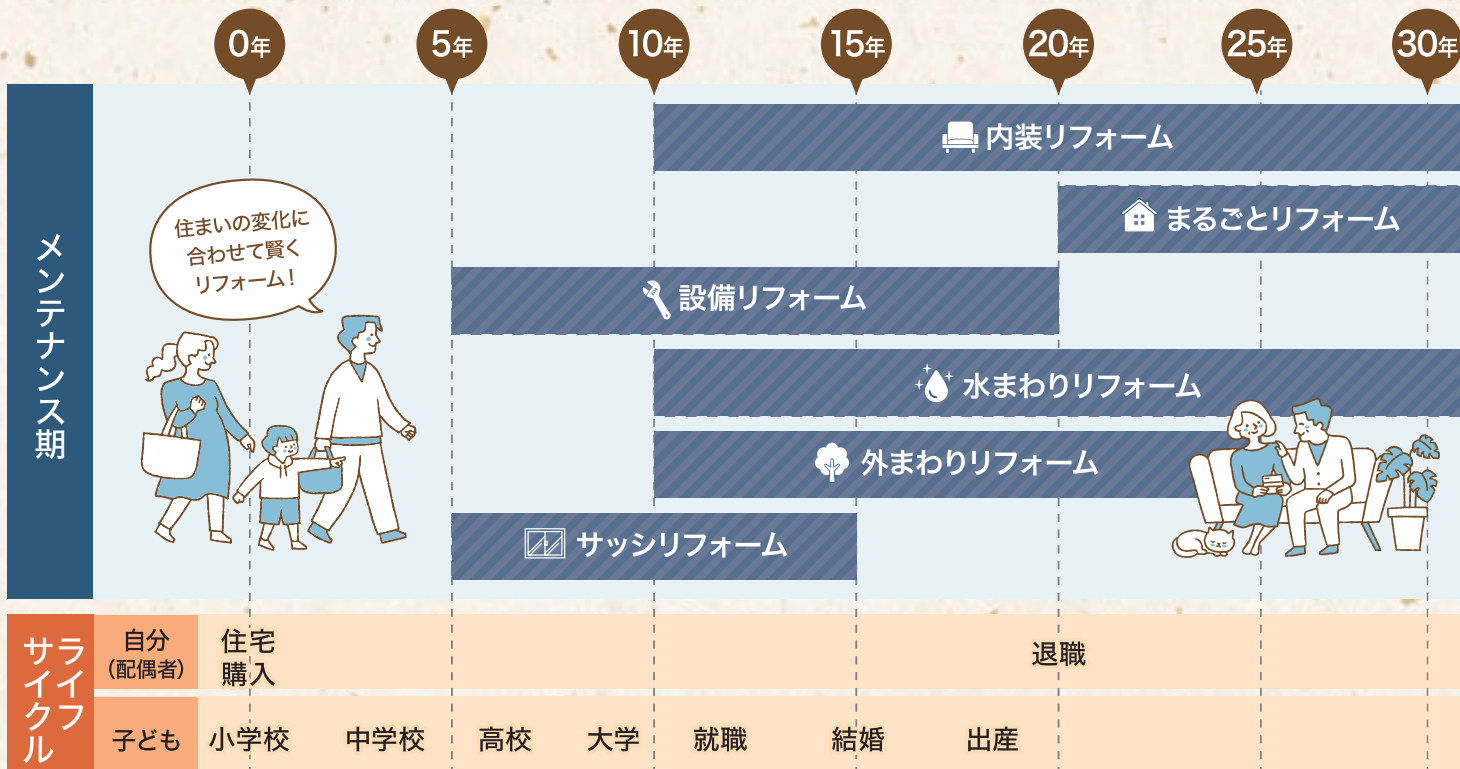

※一部対応できないエリアもございますのでお問合せください

スマホで
簡単!

WEBからの
お問い合わせは
こちら

新年のスタートに合わせて、お家のことも考えてみま

ご存知ですか？ **お家のメンテナンス期**の目安

適切なタイミングでリフォームを行うことで、長く快適な暮らしを叶えることができます。

家族に合わせたリフォーム

お子様の成長とともにリフォームを検討してみてもいいかもしれませんか？

建築士・アドバイザーが相談承ります。

お子様の成長に合わせたリフォーム例

小学生

勉強の様子を見守りながら料理ができる対面式キッチンで学習効果アップ。

中学生

増えてきた書籍をしっかりと収納でき、勉強に集中できる子供部屋を設置。

独立

夫婦二人でゆっくり過ごすために、子供部屋を取り込んでリビングを広めるリフォーム。