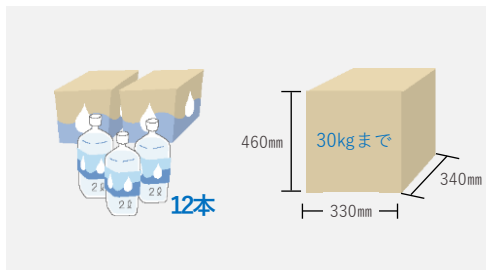

## たくさん頼んでも安心！たっぷり入る大容量サイズ

2リットルのペットボトル6本入りが2ケース収まるので、たくさん注文しても安心です。（重さは30kgまで）

メーカー希望小売価格 213,180円

**195,400円～**（税込・工事費別）

ファンクション仕様

価格はカメラなし仕様のもの。価格にはホームユニット・照明・インターホン・アンカーセットを含みません。

※価格は目安であり写真の仕様とは異なります。