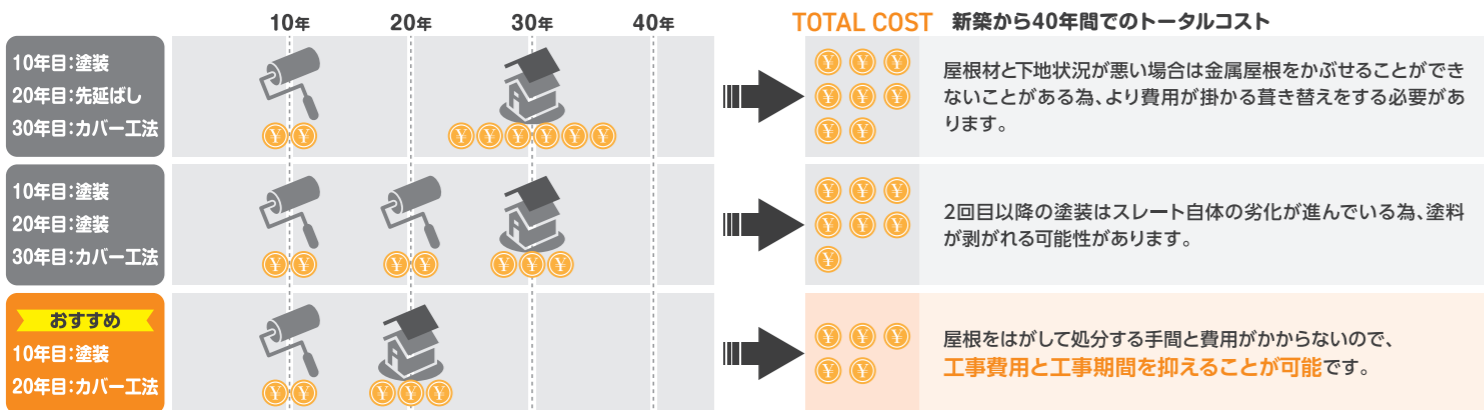

屋根メンテナンス周期