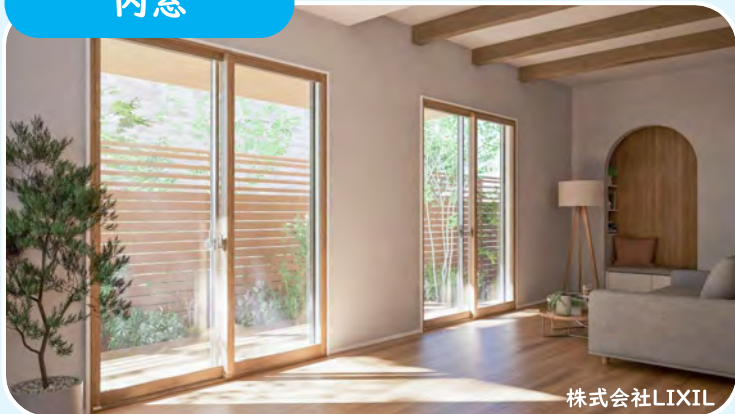

**エコキュート補助額
7万円/台**

みらいエコ住宅 2026 事業

**エコジョーズ補助額
3万円/台**

※居室の窓工事必須

内窓

株式会社LIXIL

出典)対象工事の詳細【内窓設置】
先進的窓リノベ2026事業【公式】

先進的窓リノベ 2026 事業